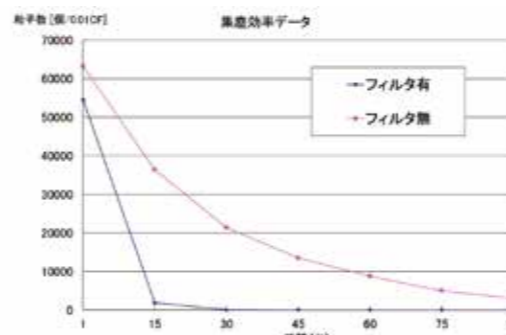

※扉30秒解放後の0.01CF、0.3μm粒子数を測定。

品 名	型 式	適 合 機 種	価 格(税別)
薄型集塵フィルターキット	IF-200T	SCA-165シリーズ・CPI-165シリーズ CPI-475シリーズ	¥26,000
	IF-160T	WCI-165シリーズ	¥23,000
	IF-80T	SCA-80シリーズ	¥26,000
	IF-50T	AP-50シリーズ	¥24,000
	IF-30T	AP-30シリーズ	¥23,000
薄型集塵フィルター後付キット	IF-30A	SCA-30シリーズ	¥24,000
	IF-50T-1	AP-50シリーズ	¥29,000
薄型集塵フィルター交換用	IF-30T-1	AP-30シリーズ	¥32,000
	IF-15T	全機種	¥21,000

※フィルターの交換推奨時期は1年です。